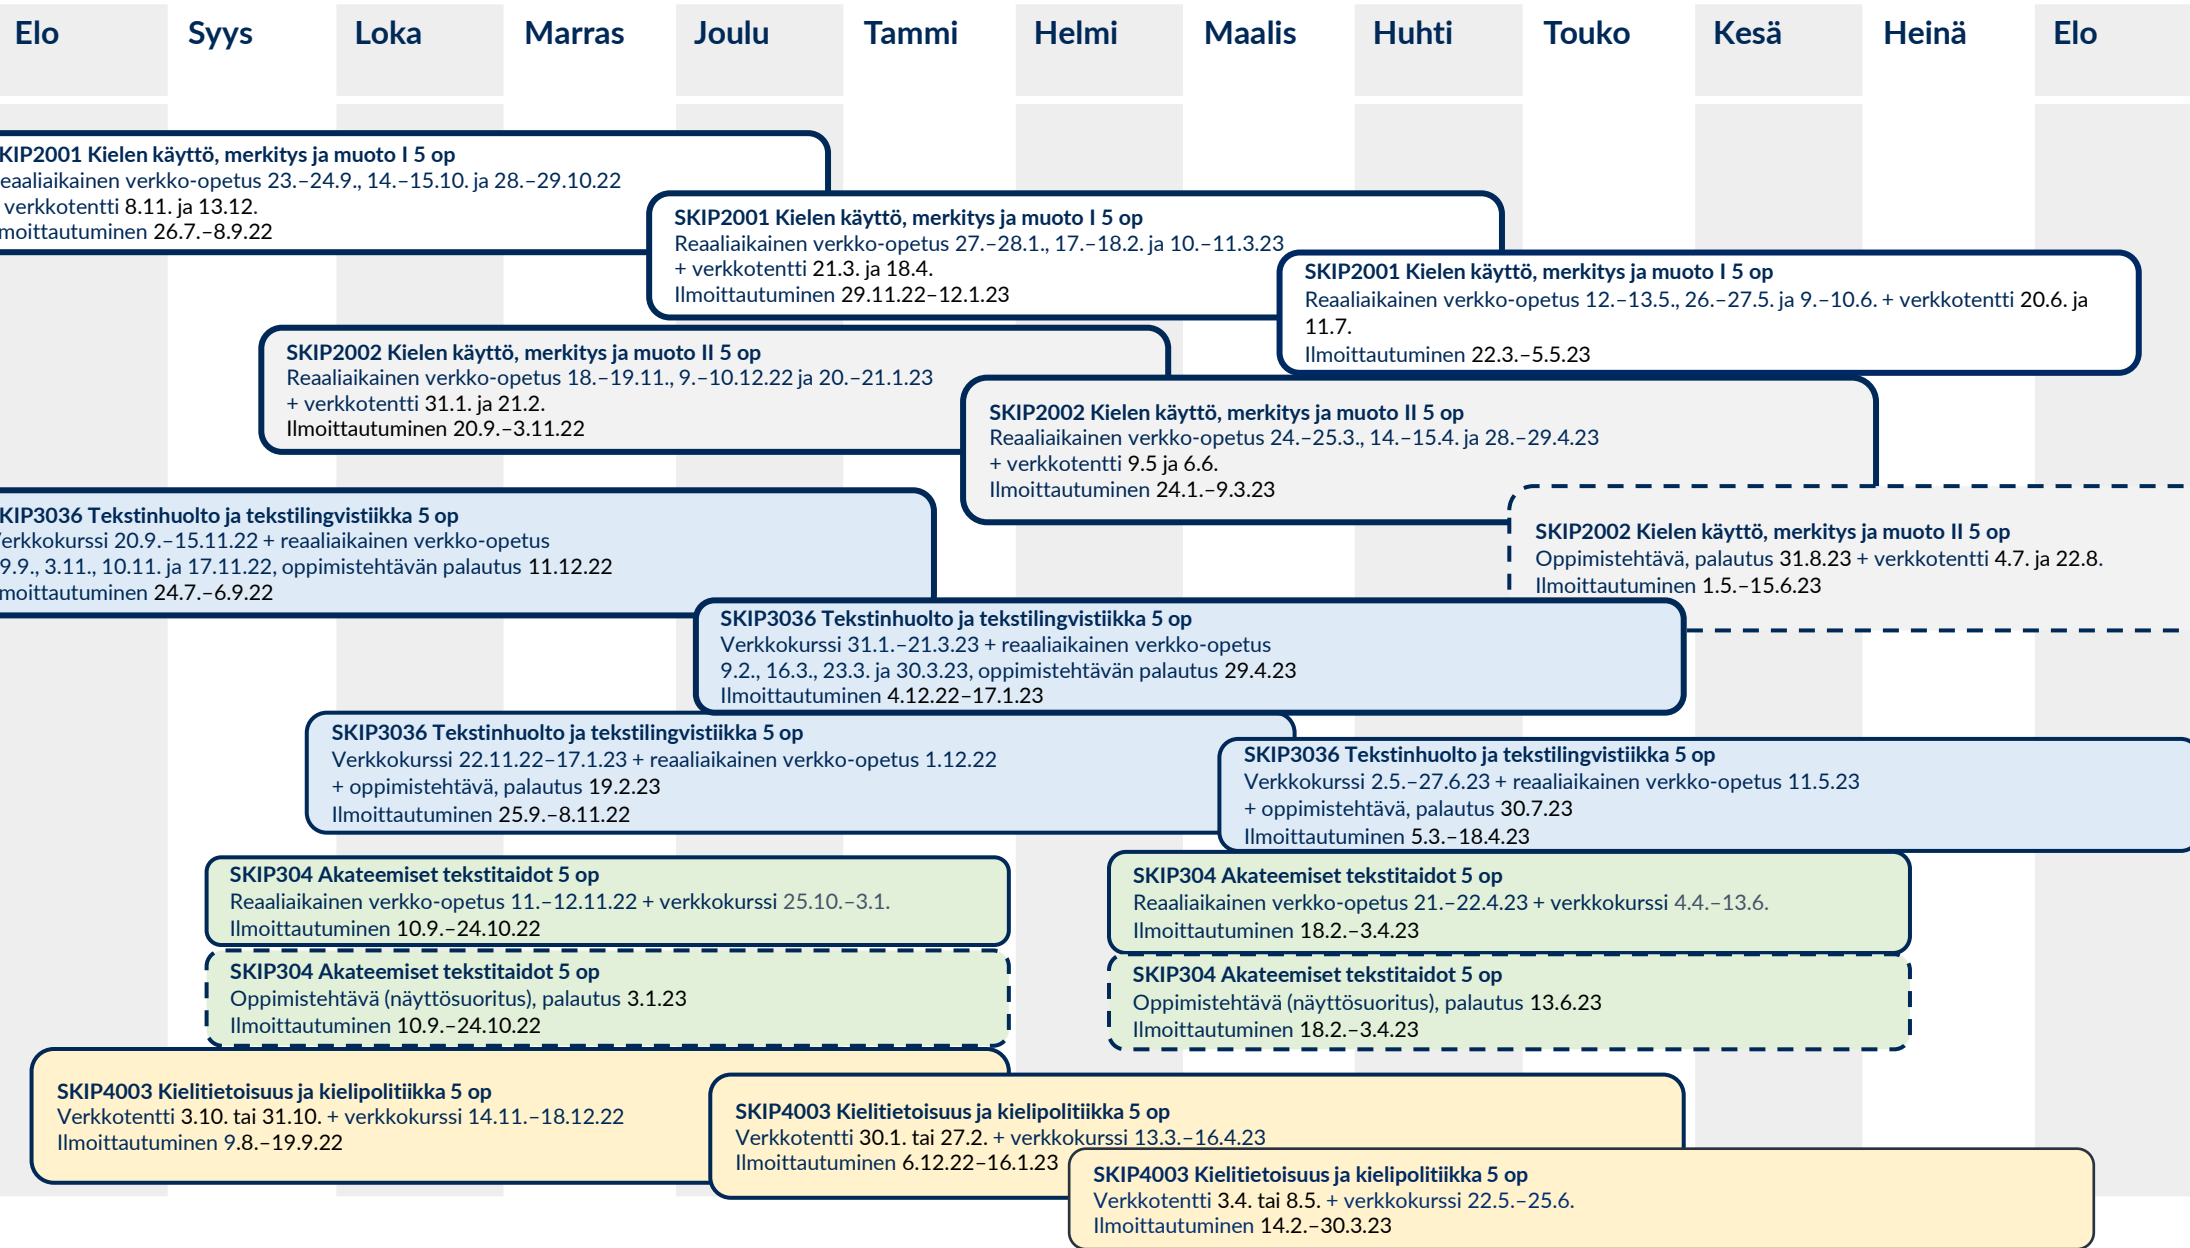

Suomen kielen perusopinnot 2022–2023

Suomen kielen aineopinnot 2022–2023, pakolliset opintojaksot

Elo	Syys	Loka	Marras	Joulu	Tammi	Helmi	Maalis	Huhti	Touko	Kesä	Heinä	Elo	
SKIA2015 Kehittyvä kieli 5 op Reaaliaikainen verkko-opetus 22.9., 29.9, 6.10. sekä 10.11. ja 17.11.22 + verkkokurssi 13.10.-23.11.22 Ilmoittautumisaika 1.8.-16.9.22				SKIA2015 Kehittyvä kieli 5 op Reaaliaikainen verkko-opetus 24.1., 7.2., 21.2. sekä 21.3. ja 28.3.23 + verkkokurssi 22.2.-5.4.23 Ilmoittautuminen 3.12.22-18.1.23									
SKIA216 Kielioppien äärellä 5 op Reaaliaikainen verkko-opetus 16.-17.9., 7.-8.10. ja 28.-29.10.22 Ilmoittautuminen 2.8.-15.9.22				SKIA216 Kielioppien äärellä 5 op Reaaliaikainen verkko-opetus 27.-28.1., 17.-18.2. ja 10.-11.3.23 Ilmoittautuminen 10.12.22-22.1.23									
SKIA4003 Kieli muuttuvissa yhteisöissä 5 op Oppimistehtävä, palautus 5.12.22 Ilmoittautuminen 4.7.-6.11.22				SKIA4003 Kieli muuttuvissa yhteisöissä 5 op Oppimistehtävä, palautus 22.2.23 Ilmoittautuminen 22.9.22-22.1.23				SKIA4003 Kieli muuttuvissa yhteisöissä 5 op Oppimistehtävä, palautus 23.8.23 Ilmoittautuminen 23.3.-23.7.23					
				SKIA602 Suomi toisena kielenä 5 op Reaaliaikainen verkko-opetus 20.-21.1.23 + oppimistehtävä, palautus 7.5.23 Ilmoittautuminen 6.12.22-19.1.23									
SKIA607 Teoriaa ja käytäntöä äidinkielen opettamiseen 5 op Reaaliaikainen verkkotapaaminen to 15.9. Verkkokurssi 19.9.22-4.12.22 Ilmoittautuminen 31.7.-14.9.				SKIA607 Teoriaa ja käytäntöä äidinkielen opettamiseen 5 op Reaaliaikainen verkkotapaaminen to 19.1. Verkkokurssi 23.1.-9.4.23 Ilmoittautuminen 4.12.22-18.1.23									
KOPA1000 Johdatus kielen oppimisen ja opettamisen tutkimukseen 5 op Reaaliaikainen verkko-opetus 30.9.-1.10.22 + oppimistehtävä, palautus 2.1.23 Ilmoittautuminen 14.8.-29.9.22				KOPA1000 Johdatus kielen oppimisen ja opettamisen tutkimukseen 5 op Reaaliaikainen verkko-opetus 10.-11.2.23 + oppimistehtävä, palautus 11.4.23 Ilmoittautuminen 27.11.22-22.1.23									